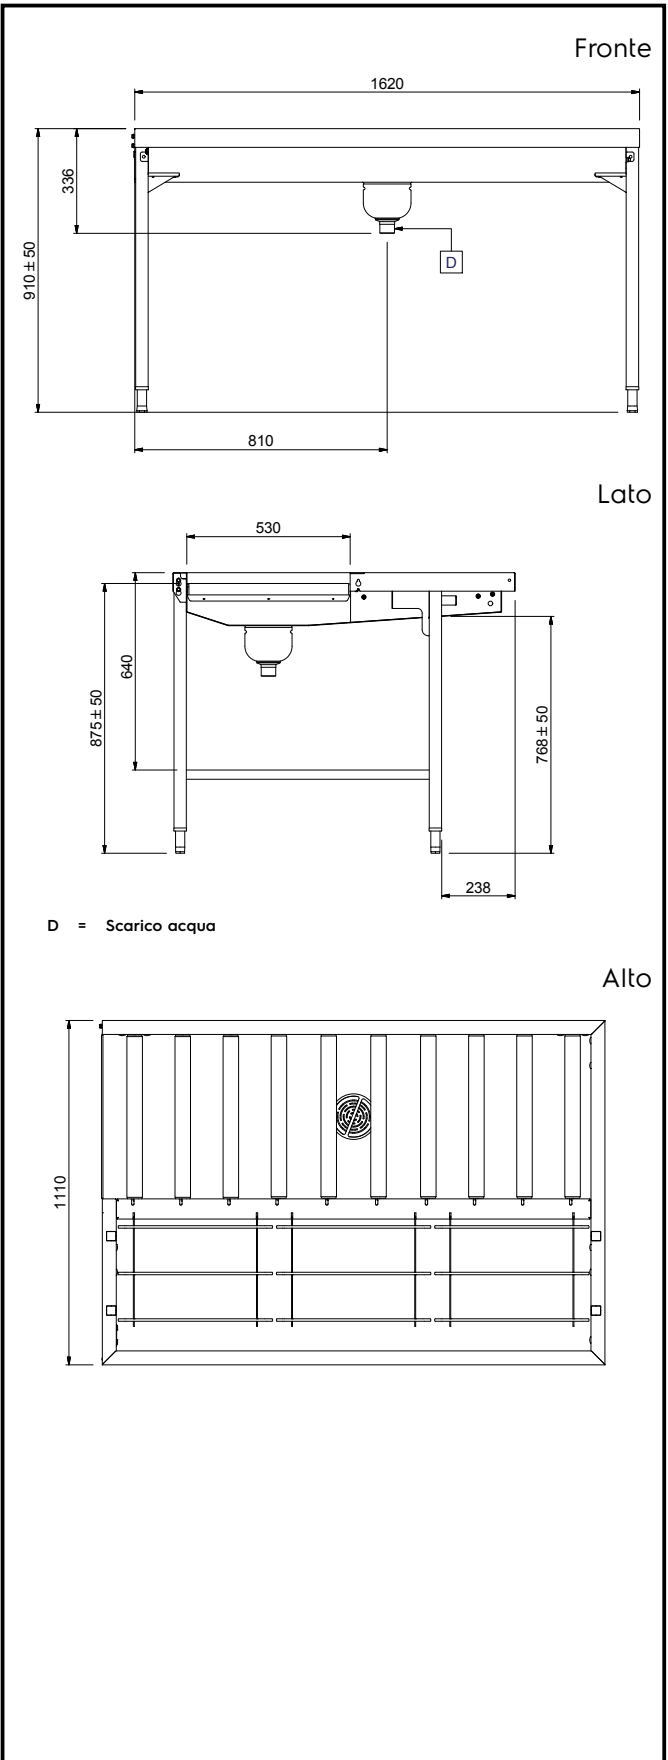

Informazioni chiave

Dimensioni esterne,
larghezza:

865257 (HSMSS3RL) 1620 mm

Dimensioni esterne,
profondità:

1110 mm

Dimensioni esterne, altezza:

910 mm

Peso netto:

42 kg

Regolazione altezza:

50/50 mm

Movimento cestello

Da destra a sinistra

Materiale vasca

AISI 304 - EN 1.4301

Tipo di rulli

Lungo

Movimentazione Stoviglie
Tavolo di sbarazzo manuale per 3 cesti con vasca, connessione
laterale, da destra a sinistra
L'azienda si riserva il diritto di apportare modifiche ai prodotti senza preavviso